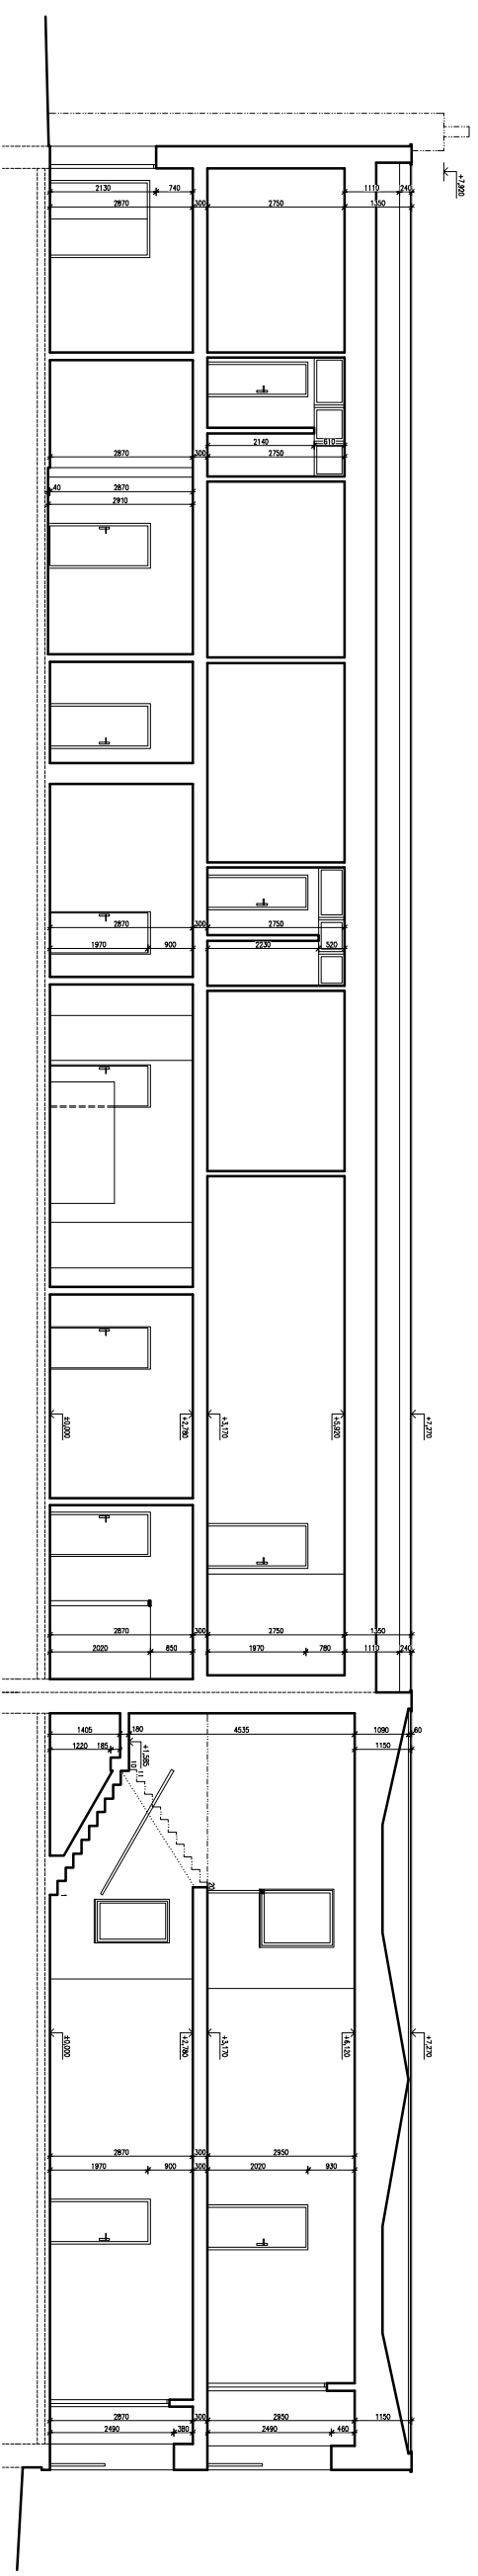

LEGENDA MISTNOSTI:

ČM.	NAZIV MESTNOSTI	NAZIV PROJEKTA	PROJEKTA
1.01	ZAVRŠ	KEŠPANSKI OULIŠN + PČ	3.22
1.02	OŠOŠNA	KEŠPANSKI OULIŠN + PČ	3.35
1.03	REČERJE	KEŠPANSKI OULIŠN + KOSBEREC	5.15
1.04	WC	KEŠPANSKI OULIŠN	1.06
1.05	KORIDORNA	KEŠPANSKI OULIŠN	1.21
1.06	FRIZURNA	KEŠPANSKI OULIŠN + KOSBEREC	6.54
1.07	PROJEKTA 1	KEŠPANSKI OULIŠN + KOSBEREC	6.60
1.08	PROJEKTA 2	KEŠPANSKI OULIŠN + KOSBEREC	6.49
1.09	WC	KEŠPANSKI OULIŠN	1.11
1.10	KORIDORNA	KEŠPANSKI OULIŠN + KOSBEREC	4.11
1.11	SOULD	PČ	3.48
1.12	PROJEKTA	KEŠPANSKI OULIŠN + KOSBEREC	6.75
1.13	PROJEKTA	KEŠPANSKI OULIŠN + KOSBEREC	16.46
1.14	PROJEKTA	KEŠPANSKI OULIŠN	1.28
1.15	WC	KEŠPANSKI OULIŠN	1.28
1.16	KORIDORNA	KEŠPANSKI OULIŠN	1.28
1.17	KORIDORNA	KEŠPANSKI OULIŠN	1.28
1.20	OŠOŠNA	KEŠPANSKI OULIŠN	1.72
1.21	OŠOŠNA	KEŠPANSKI OULIŠN	2.22
1.22	PROJEKTA 1	KEŠPANSKI OULIŠN	16.60
1.23	PROJEKTA 2	KEŠPANSKI OULIŠN	16.97
1.24	PROJEKTA	KEŠPANSKI OULIŠN	16.36
1.25	PROJEKTA	KEŠPANSKI OULIŠN	16.36
1.26	PROJEKTA	KEŠPANSKI OULIŠN	20.33
1.27	PROJEKTA	KEŠPANSKI OULIŠN	21.51
1.28	PROJEKTA	KEŠPANSKI OULIŠN	17.46
1.29	PROJEKTA	KEŠPANSKI OULIŠN	20.47
1.30	PROJEKTA	KEŠPANSKI OULIŠN	21.68

PROJEKTA ČIŠKVA 3754

REZ C-C'

REZ A-A'

REZ B-B'

POHLED JIŽNI

POHLED SEVERNÍ