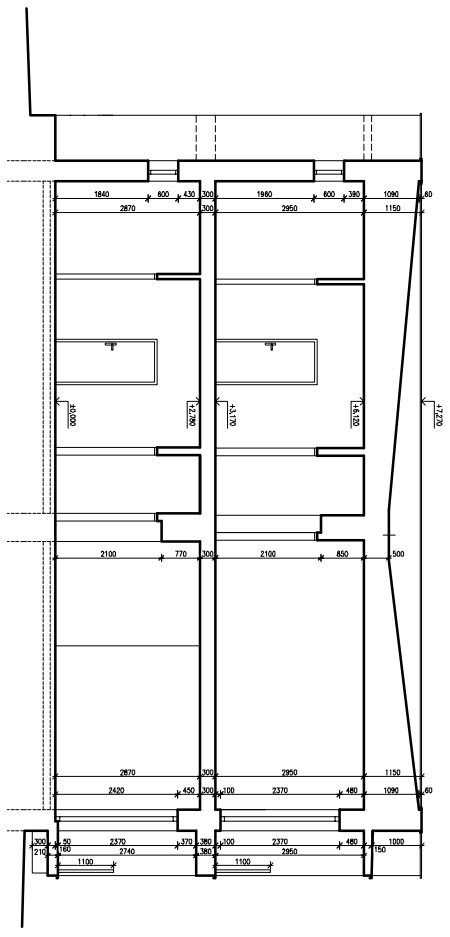

LEGENDA MISTNOSTI:

ČM.	NAZIV MESTNOSTI	NAZIV PROJEKTA	PROJEKTA
1.01	ZAVRŠ	KEŠPANSKI OULIŠN + PČ	3.22
1.02	OŠOŠNA	KEŠPANSKI OULIŠN + PČ	3.35
1.03	REČERJE	KEŠPANSKI OULIŠN + KOSBEREC	5.15
1.04	WC	KEŠPANSKI OULIŠN	1.06
1.05	KORIDORNA	KEŠPANSKI OULIŠN	1.21
1.06	FRIZURNA	KEŠPANSKI OULIŠN + KOSBEREC	6.54
1.07	PROJEKTA 1	KEŠPANSKI OULIŠN + KOSBEREC	6.60
1.08	PROJEKTA 2	KEŠPANSKI OULIŠN + KOSBEREC	6.49
1.09	WC	KEŠPANSKI OULIŠN	1.11
1.10	KORIDORNA	KEŠPANSKI OULIŠN + KOSBEREC	4.11
1.11	SOULD	PČ	3.48
1.12	PROJEKTA	KEŠPANSKI OULIŠN + KOSBEREC	6.75
1.13	PROJEKTA	KEŠPANSKI OULIŠN + KOSBEREC	16.46
1.14	PROJEKTA	KEŠPANSKI OULIŠN	1.28
1.15	WC	KEŠPANSKI OULIŠN	1.28
1.16	KORIDORNA	KEŠPANSKI OULIŠN	1.28
1.17	KORIDORNA	KEŠPANSKI OULIŠN	1.28
1.20	OŠOŠNA	KEŠPANSKI OULIŠN	1.72
1.21	OŠOŠNA	KEŠPANSKI OULIŠN	2.22
1.22	PROJEKTA 1	KEŠPANSKI OULIŠN	16.60
1.23	PROJEKTA 2	KEŠPANSKI OULIŠN	16.97
1.24	PROJEKTA	KEŠPANSKI OULIŠN	16.36
1.25	PROJEKTA	KEŠPANSKI OULIŠN	16.36
1.26	PROJEKTA	KEŠPANSKI OULIŠN	20.33
1.27	PROJEKTA	KEŠPANSKI OULIŠN	21.51
1.28	PROJEKTA	KEŠPANSKI OULIŠN	17.46
1.29	PROJEKTA	KEŠPANSKI OULIŠN	20.47
1.30	PROJEKTA	KEŠPANSKI OULIŠN	21.68

PROJEKTA ČIŠKVA 3754

REZ C-C'

REZ A-A'

REZ B-B'

POHLED JIŽNI

POHLED SEVERNÍ