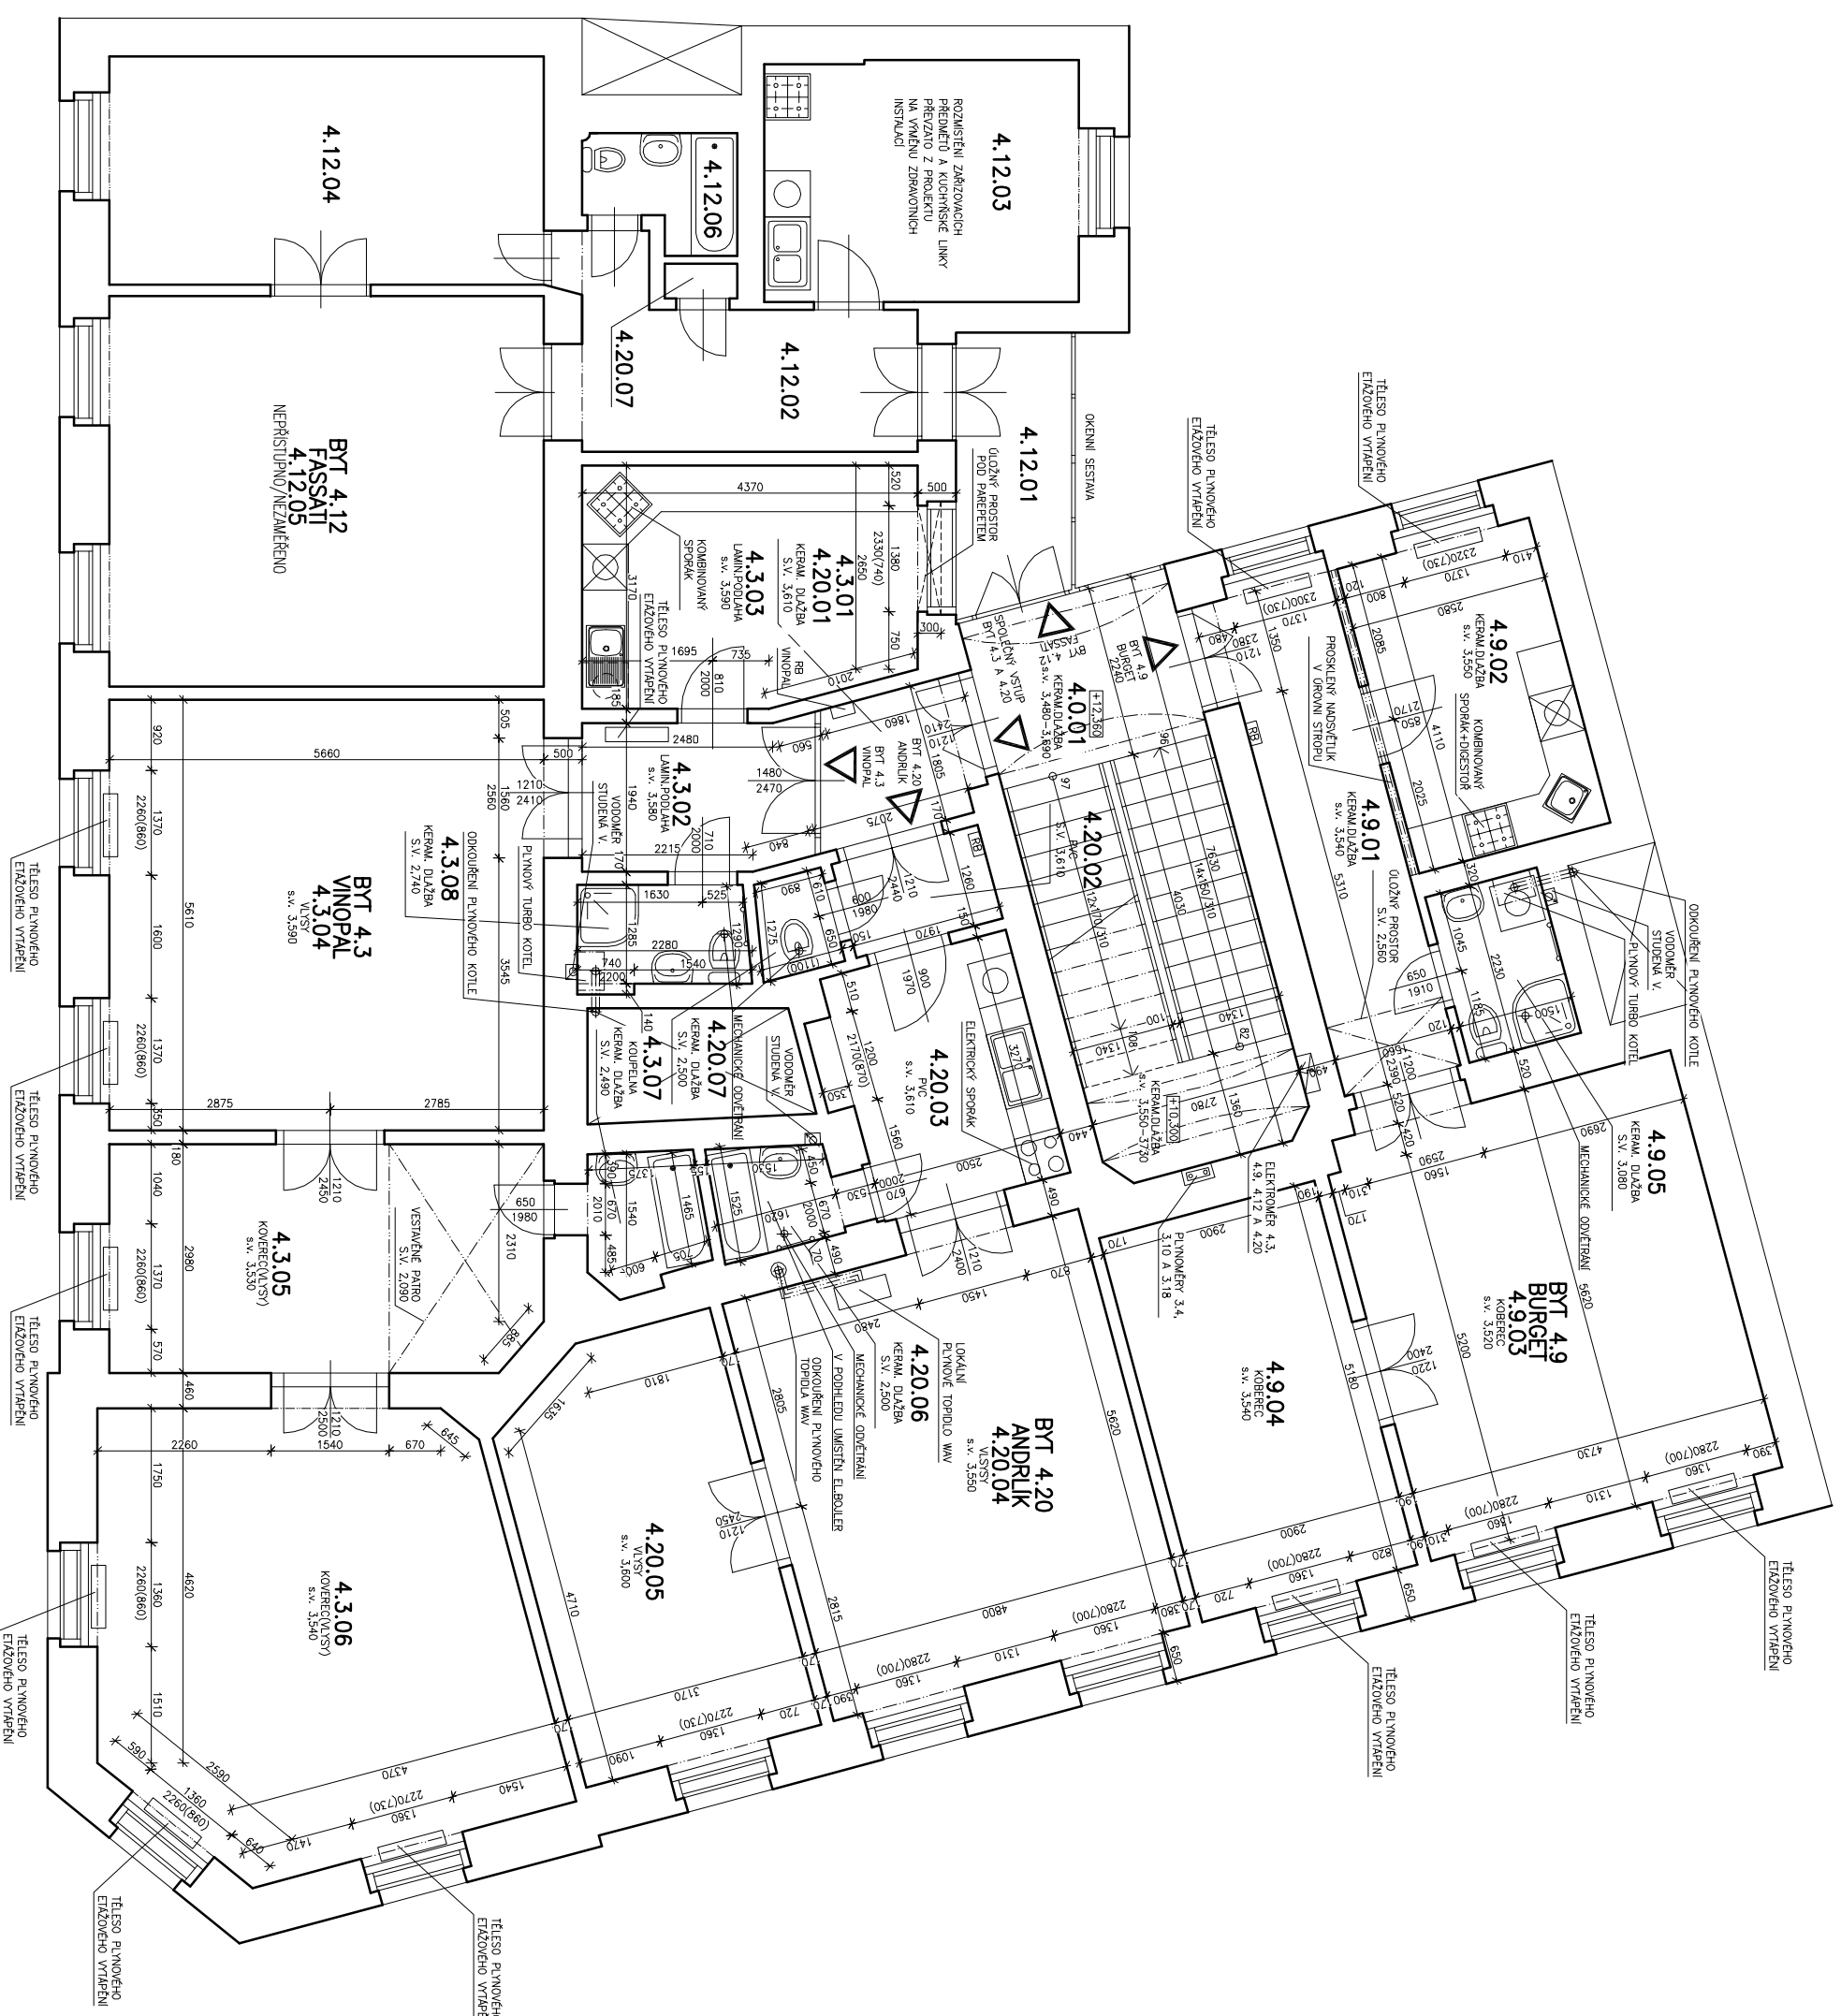

LEGENDA MÍSTNOSTI:

Č. M.	NÁZEV MÍSTNOSTI	PLOCHA m ²
4.0.01	SCHODIŠŤOVÝ PROSTOR	21,07
4.3.01	SPOL. CHODBA BJ 4.3 A 4.20	1,85
4.3.02	PŘEDSÍN	5,83
4.3.03	KUCHYŇ	13,35
4.3.04	OBÝVAČI POKOJ	32,58
4.3.05	POKOJ	16,83
4.3.06	POKOJ	32,28
4.3.07	KOUPELNA	2,90
4.3.08	KOUPELNA S WC	3,00
4.9.01	PŘEDSÍN	11,03
4.9.02	KUCHYŇ	10,85
4.9.03	OBÝVAČI POKOJ	27,35
4.9.04	POKOJ	15,19
4.9.05	KOUPELNA S WC	3,35
4.12.01	CHODBA	-
4.12.02	PŘEDSÍN	-
4.12.03	KUCHYŇ	-
4.12.04	POKOJ	-
4.12.05	POKOJ	-
4.12.06	KOUPELNA S WC	-
4.12.07	KOMORA	-
4.20.01	SPOL. CHODBA BJ 4.3 A 4.20	1,85
4.20.02	PŘEDSÍN	2,48
4.20.03	CHODBA S KUCHYŇSKÝM KOUTEM	8,18
4.20.04	OBÝVAČI POKOJ	27,71
4.20.05	POKOJ	17,36
4.20.06	KOUPELNA	2,41
4.20.07	WC	1,25
ZAMĚŘENÁ PLOCHA CELKEM		288,71 m ²
* NEPŘÍSTUPNO/NEZAMĚŘENO		
		BYTOKA JEDNOTKA 4.9
		BYTOKA JEDNOTKA 4.20
		PLOCHA BYTU CELKEM 61,24 m ²

ZAMĚŘENÁ PLOCHA CELKEM 288,71 m²
 * NEPŘÍSTUPNO/NEZAMĚŘENO